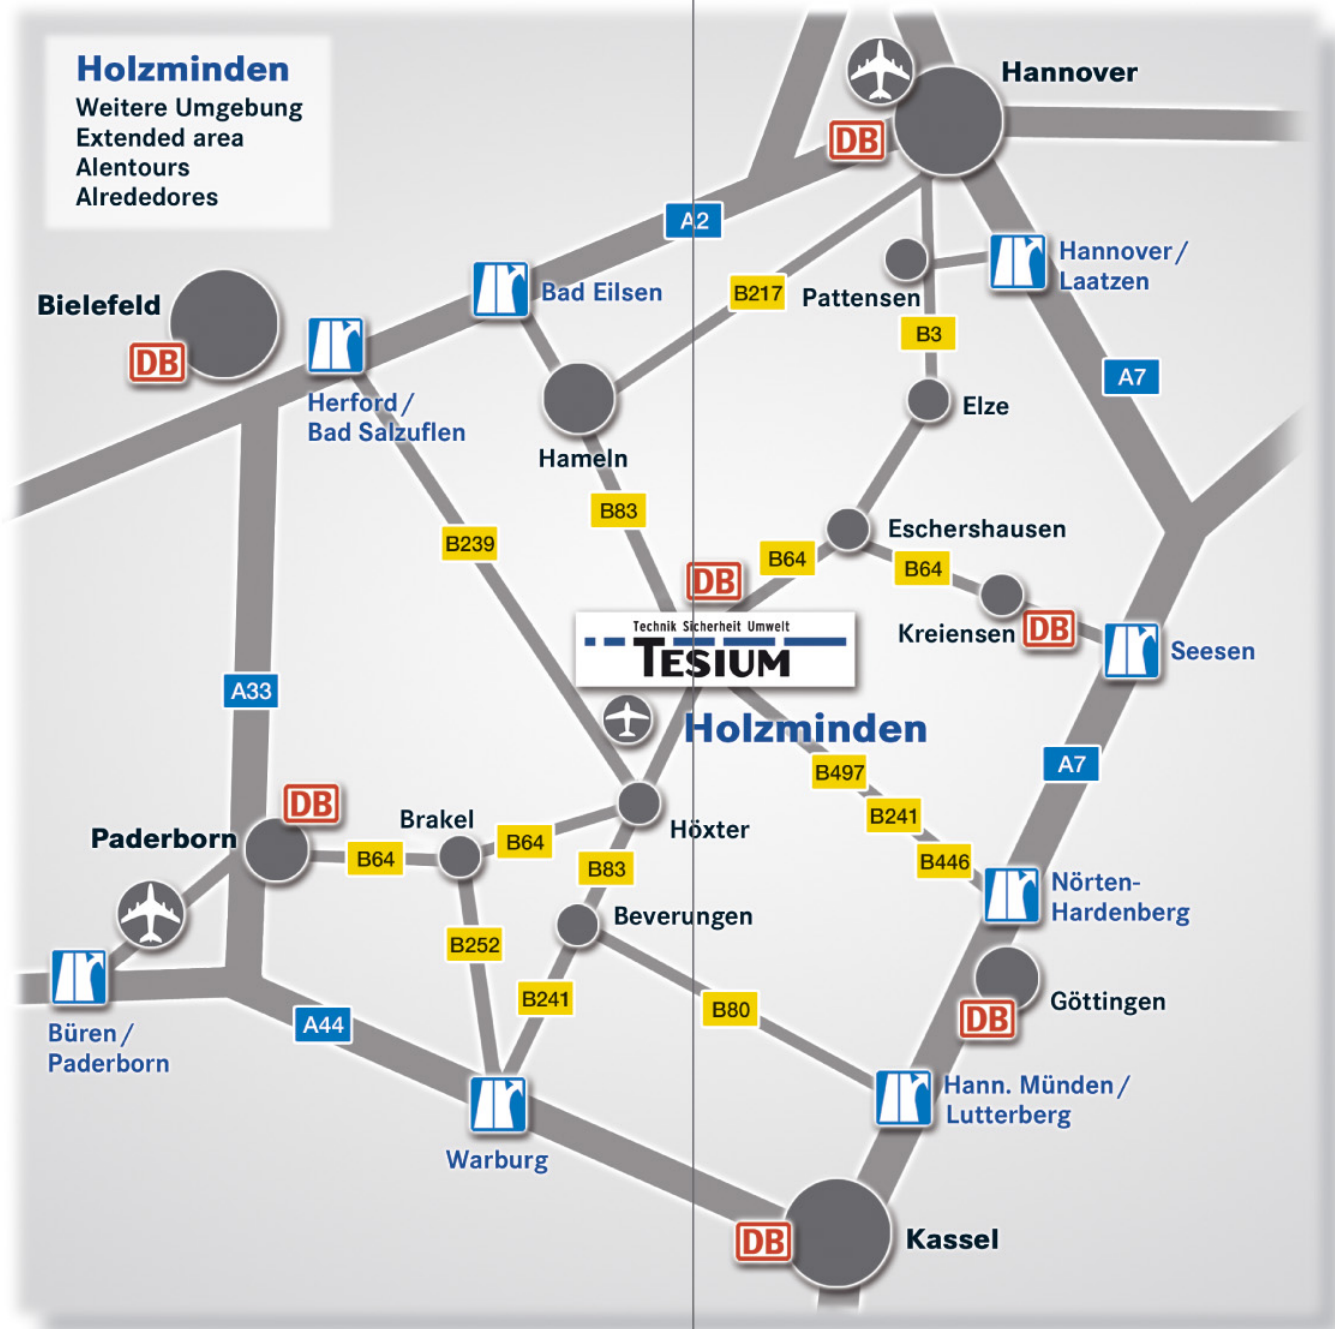

Holzminden

Direkte Umgebung
 Immediate vicinity
 Environs immédiats
 Alrededores cercanos

Tor 1
 Hauptpförtner
 Main porter's office
 Poste de garde principal
 Puesto de guardia principal

Tor 8
 Pförtner
 Porter's office
 Poste de garde
 Puesto de guardia

Folgen Sie innerhalb
 Holzmindens der
 Ausschilderung „Symrise“

Follow the signs for
 "Symrise" in Holzminden

A votre arrivée à
 Holzminden, suivez
 la signalisation «Symrise»

Una vez en Holzminden,
 siga el indicador de «Symrise»

So erreichen Sie TESIUM
 How to reach TESIUM
 Comment atteindre TESIUM
 Como llega Vd. a TESIUM

Holzminden

Weitere Umgebung
Extended area
Alentours
Alrededores

A7

Bundesautobahn
Federal motorway
Autoroute
Autopista

Autobahn-Abfahrt
Motorway exit
Sortie d'autoroute
Salida de autopista

Bahnhof
Station
Gare
Estación