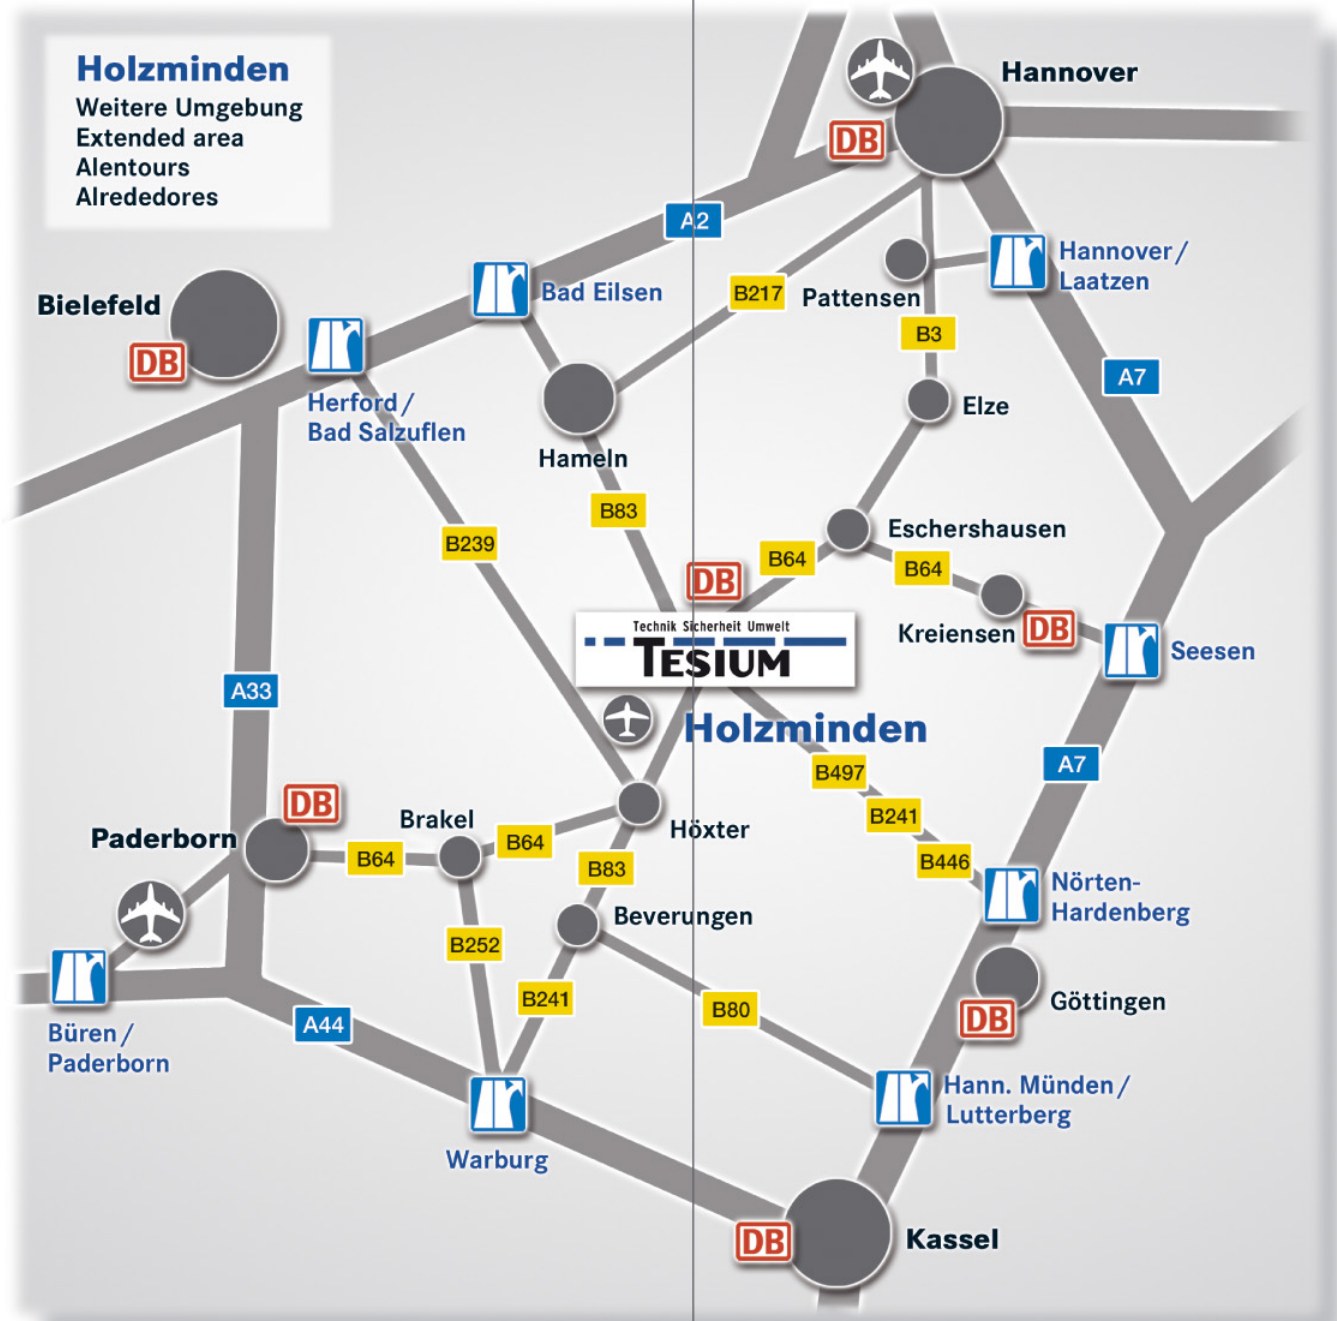

Tor 1
Hauptpförtner
Main porter's office
Poste de garde principal
Puesto de guardia principal

Tor 8
Pförtner
Porter's office
Poste de garde
Puesto de guardia

Folgen Sie innerhalb Holzmindens der Ausschilderung „Symrise“

Weitere Umgebung
Extended area
Alentours
Alrededores

A7 Bundesautobahn
Federal motorway
Autoroute
Autopista

B64 Bundesstraße
Federal road
Route nationale
Carretera nacional

Autobahn-Abfahrt
Motorway exit
Sortie d'autoroute
Salida de autopista

Internationaler Flughafen
International airport
Aéroport international
Aeropuerto internacional

Nationaler Flughafen
National airport
Aéroport national
Aeropuerto nacional

DB Bahnhof
Station
Gare
Estación